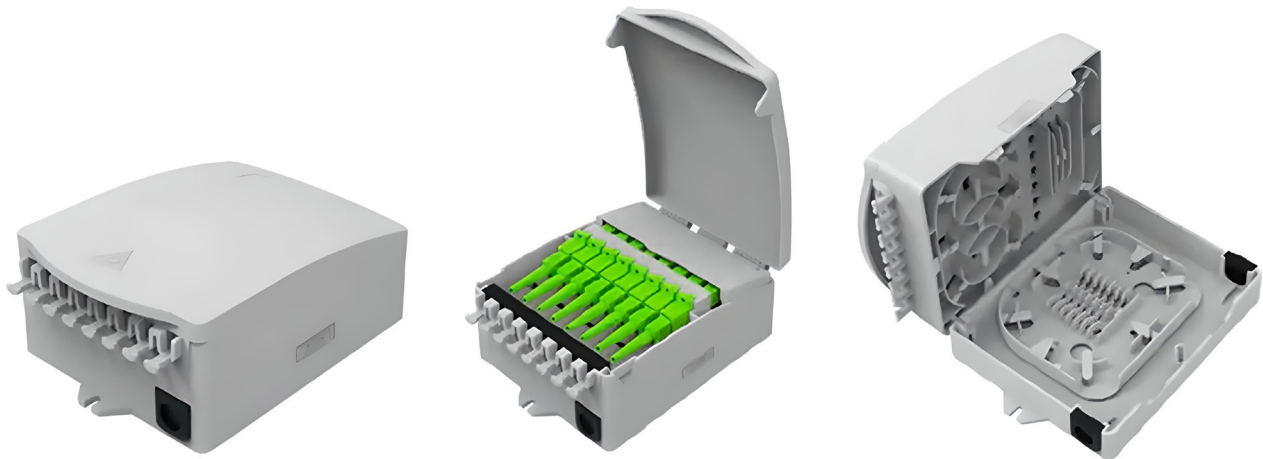

# CTO (Caja Terminal Óptica) compacta de 8 puertos con conectores SC/APC para despliegue en edificios o MDUs (CTO-FS-MDU-8SC-RB)

## Descripción:

La caja terminal óptica de FibraStar CTO-FS-MDU-8SC-RB es una caja de distribución de piso compacta ideal para despliegue de redes FTTH en edificios.

Su diseño de dimensiones mínimas permite su instalación en montantes o ambientes de poco espacio o saturadas por la presencia de otros elementos ya instalados.

## Características:

- Medidas compactas: 151.8 x 105.7 x 59 mm
- Capacidad de adaptadores: 8 tipo SC/APC.
- Capacidad para splitter: 1x8 conectorizado
- Diámetro máx del cable ingreso: 12mm
- Número de Puertos: 8 (2x3 mm o 5 mm)
- Grado de protección: IP55
- Plástico: ABS + PC